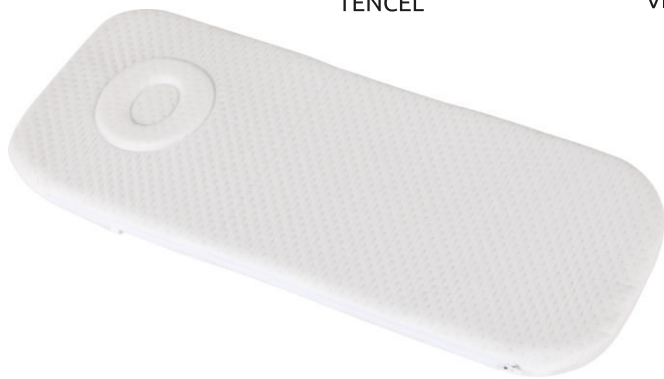

Encosto reclinável

O interior da alcofa possui um encosto reclinável em 3 posições, que ajuda a prevenir o risco de asfixia e facilita a digestão do bebé.

Viseira regulável

Para modificar a posição de acordo com a orientação do sol, assegurando que o bebé fica sempre resguardado.

Fixação EASYLOCK

Facilidade de fixação ao chassis com um simples "click", fixa em 2 pontos e apoia em 4 pontos para evitar oscilações e vibrações que podem interferir no correto desenvolvimento do bebé.

Alcofa encartável para arrumação

COLCHÃO softFRESH comfort

proporciona a máxima segurança e proteção tão importante nos primeiros meses de vida.

A espuma microperfurada contribui para evitar o risco de asfixia.