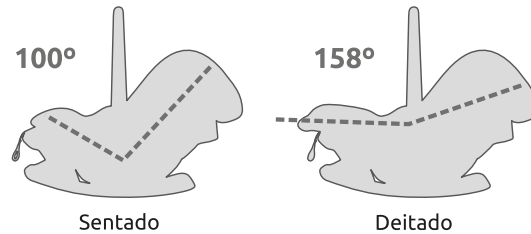

Disponível em todas as cores Face.