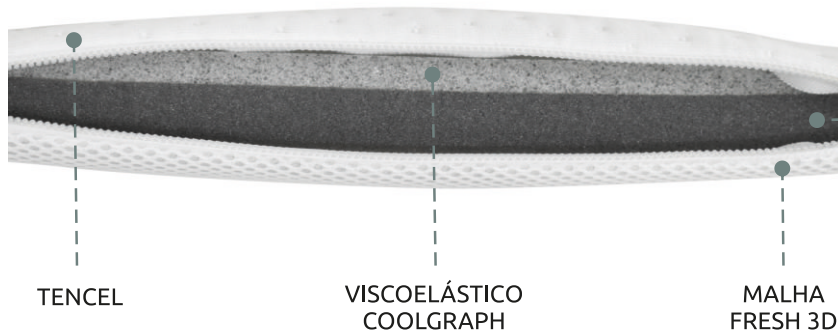

Encosto reclinável

O interior da alcofa possui um encosto reclinável em 3 posições, que ajuda a prevenir o risco de asfixia e facilita a digestão do bebé.

Viseira regulável

Para modificar a posição de acordo com a orientação do sol, assegurando que o bebé fica sempre resguardado.

Fixação EASYLOCK

Facilidade de fixação ao chassis com um simples "click", fixa em 2 pontos e apoia em 4 pontos para evitar oscilações e vibrações que podem interferir no correto desenvolvimento do bebé.

Alcofa encartável para arrumação

COLCHÃO softFRESH comfort

proporciona a máxima segurança e proteção tão importante nos primeiros meses de vida.

A espuma microperfurada contribui para evitar o risco de asfixia.

VISCOELÁSTICO

TENCEL

PREVENÇÃO DA
PLAGIOCEFALIA

MALHA FRESH 3D

RESPIRÁVEL

HIPOALERGÉNICO

ANTIBACTERIANO

TERMOREGULADOR