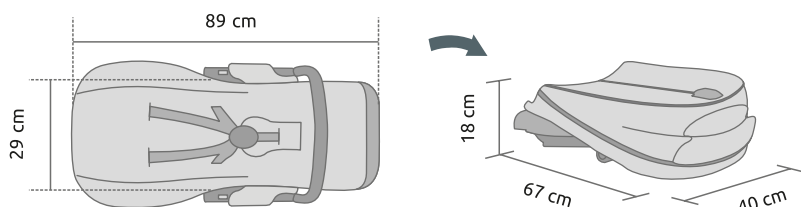

ULTRA-SUAVE E
CONFORTÁVEL

LAVÁVEL

AMIGO DO
MEIO AMBIENTE

PARTÍCULAS
DE GRAFENO

ASSENTO ULTRA-COMPACTO COM CAPA ACOLCHOADA REMOVÍVEL e ESPUMA VISCOELÁSTICA

Confortável no inverno e fresco no verão. Encosto com **base rígida para suporte das costas do bebé** e **espuma viscoelástica** (memory foam) para maior conforto. Adapta-se às necessidades das famílias modernas, com um fecho ultra-compacto, facilmente reversível e uma capota extensível com proteção solar. O assento oferece funcionalidade e conforto e está homologado para usar desde o nascimento do bebé até aos 22 kg, garantindo a sua durabilidade à medida que o bebé cresce.

Encosto com malha fresh 3D.

ASSENTO DOBRÁVEL

Desde o nascimento do bebé até aos 22 kg

Capota com janela em rede para melhor ventilação.

SISTEMA DESLIZANTE do ASSENTO

O sistema deslizante permite que o bebé fique mais próximo da mesa de jantar quando o assento está virado para a frente. Permite também que o chassis seja dobrado de forma mais compacta com o assento virado para trás.