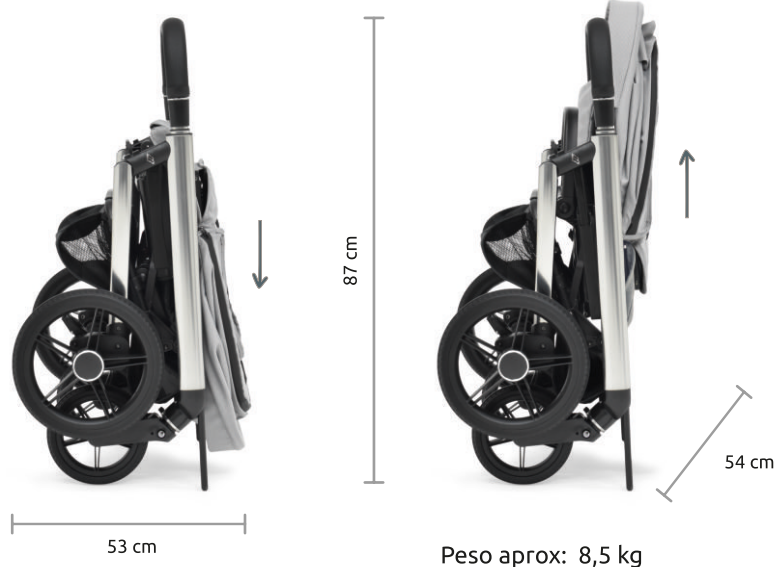

ULTRA-SUAVE E
CONFORTÁVEL

LAVÁVEL

AMIGO DO
MEIO AMBIENTE

PARTÍCULAS
DE GRAFENO

ASSENTO ULTRA-COMPACTO COM CAPA ACOLCHOADA REMOVÍVEL e ESPUMA VISCOELÁSTICA

Confortável no inverno e fresco no verão. Encosto com **base rígida para suporte das costas do bebé** e **espuma viscoelástica** (memory foam) para maior conforto. Adapta-se às necessidades das famílias modernas, com um fecho ultra-compacto, facilmente reversível e uma capota extensível com proteção solar. O assento oferece funcionalidade e conforto e está homologado para usar desde o nascimento do bebé até aos 22 kg, garantindo a sua durabilidade à medida que o bebé cresce.

Encosto com malha fresh 3D.

ASSENTO DOBRÁVEL

Desde o nascimento do bebé até aos 22 kg

Capota com janela em rede para melhor ventilação.

SISTEMA DESLIZANTE do ASSENTO

O sistema deslizante permite que o bebé fique mais próximo da mesa de jantar quando o assento está virado para a frente. Permite também que o chassis seja dobrado de forma mais compacta com o assento virado para trás.

FECHO ultra-COMPACTO

O chassis pode ser fechado com o **assento encaixado** em ambos os sentidos e mantém-se na posição vertical quando fechado.

PROTEÇÃO SOLAR

REVERSÍVEL

CAPOTA EXTENSÍVEL

LAVÁVEL

Desde o nascimento do bebé até aos 22 kg.