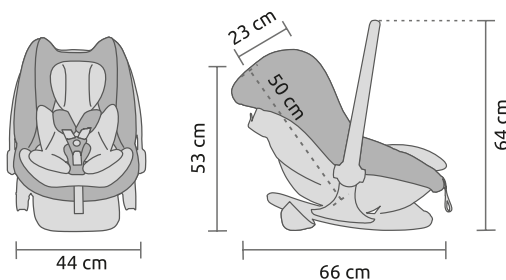

Peso aprox. 5.7 kg

O Easymaxi XLi permite **reclinar o encosto do assento da posição sentado para deitado, para viajar**.