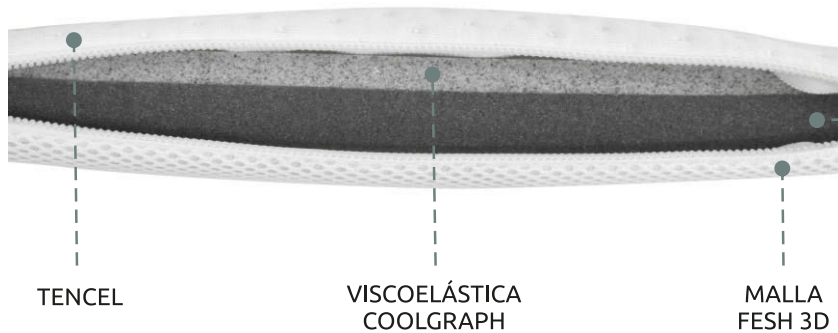

ESPUMA DE ALTA DENSIDAD