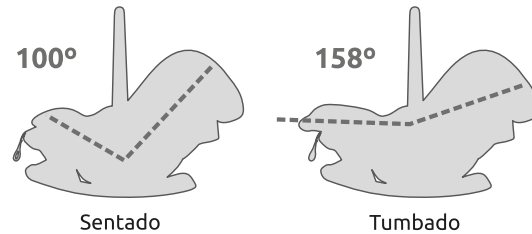

Easymaxi XLi

desde **40** hasta **80** cm (≤ 13 kg)

mirando hacia atrás

Easymaxi XLi cumple con la norma i-Size y permite **reclinarse el respaldo del asiento, sentado o tumbado.**

Equipada con una asa reclinable para que pueda acceder cómodamente al bebé y cinturones ajustables con tres puntos de fijación para garantizar una adaptación perfecta al bebé.

Easymaxi XLi más ancha y alta, ofrece comodidad y seguridad suprema al bebé e incorpora tapicería extra acolchada, extraíble y lavable.

Se instala en el automóvil a contramarcha o al chasis con un simple clic, ofreciendo la máxima seguridad en todo tipo de viajes.