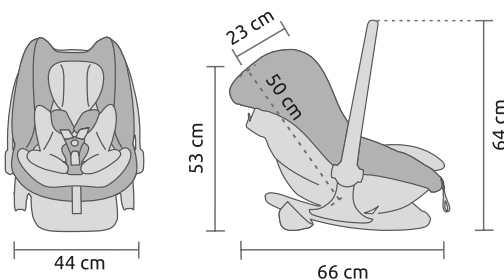

Sistema de protección "Side Impact" en sus amplios laterales para garantizar una óptima protección en caso de impacto lateral.

Peso aprox. 5.7 kg

Disponible en negro con gris.

AUREA base / infant / seat

La silla de auto **Aurea** se compone de 3 elementos: una **base Isofix (b)** giratoria a 360 grados para fijarla al coche, una **silla infant (i)** para recién nacidos y bebés **hasta 87 cm** y una **silla evolutiva (s)** para niños **de 40 hasta 125 cm**. La versión **infant** cuenta con un respaldo reclinable para mayor comodidad. Ambas versiones de asiento cuentan con un cojín extraíble y un arnés de seguridad ajustable de cinco puntos para garantizar un ajuste perfecto al bebé. La versión **infant** se puede instalar en el coche en sentido contrario a la marcha, utilizando los cinturones de seguridad del vehículo o la base giratoria opcional.

La versión **Aurea infant** se puede personalizar con la capota y el cojín reductor en 6 colores opcionales:

desde **40 hasta 87 cm**
mirando hacia atrás

Base Isofix giratoria 360°.

Aprobación alemana

360°