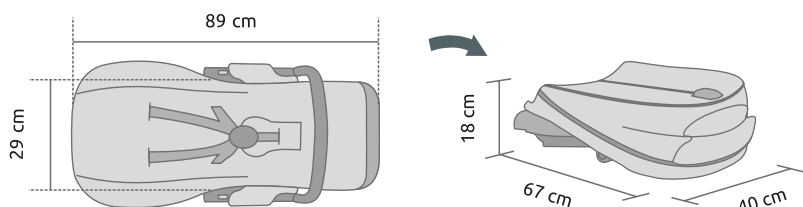

Respaldo de malla fresh 3D.

ASIENTO PLEGABLE

Desde el nacimiento hasta los 22 kg

Capota con ventana de rejilla para una ventilación extra.

SISTEMA DE DESLIZAMIENTO DEL ASIENTO

El sistema deslizante permite acercar al bebé a la mesa cuando el asiento está orientado hacia adelante. Además, permite plegar el chasis de forma más compacta cuando el asiento está orientado hacia atrás.