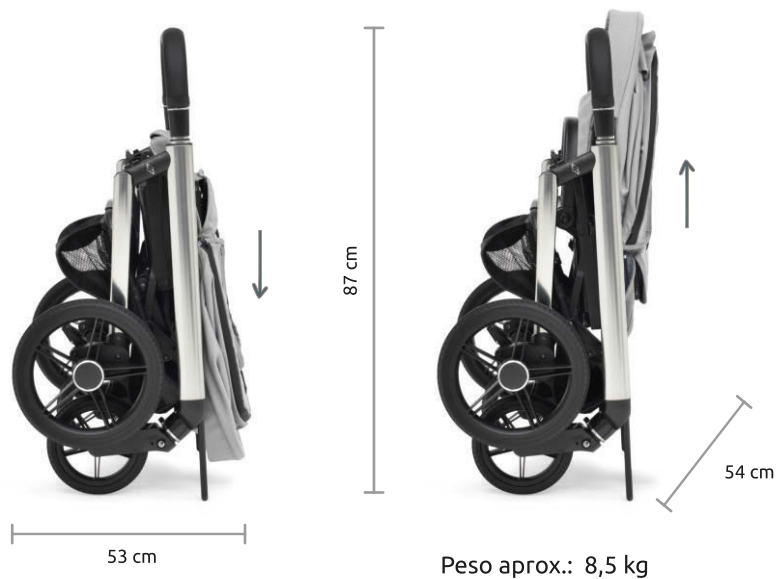

ULTRA SUAVE Y CONFORTABLE

LAVABLE

RESPECTUOSO CON EL MEDIO AMBIENTE

PARTÍCULAS DE GRAFENO

ASIENTO ULTRA COMPACTO CON FUNDA ACOLCHADA y EXTRAÍBLE y ESPUMA VISCOELÁSTICA

Acogedor para el invierno y fresco para el verano. Respaldo con **base rígida para mayor soporte de la espalda del bebé** y **espuma viscoelástica** (memory foam) para una comodidad extra. Se adapta a las necesidades de las familias modernas, con un asiento plegable ultra compacto y fácilmente reversible, con capota extensible y protección solar. El asiento ofrece funcionalidad y comodidad, y está homologado para su uso desde el nacimiento hasta los 22 kg, garantizando su durabilidad a medida que tu bebé crece.

Respaldo de malla fresh 3D.

ASIENTO PLEGABLE

Desde el nacimiento hasta los 22 kg

Capota con ventana de rejilla para una ventilación extra.

SISTEMA DE DESLIZAMIENTO DEL ASIENTO

El sistema deslizante permite acercar al bebé a la mesa cuando el asiento está orientado hacia adelante. Además, permite plegar el chasis de forma más compacta cuando el asiento está orientado hacia atrás.

PLEGADO ultra COMPACTO

El chasis se pliega **con el asiento** incorporado en ambos sentidos y se mantiene de pie por sí solo una vez plegado.

PROTECCIÓN SOLAR

REVERSIBLE

CAPOTA EXTENSIBLE

LAVABLE

Desde el nacimiento hasta los 22 kg.