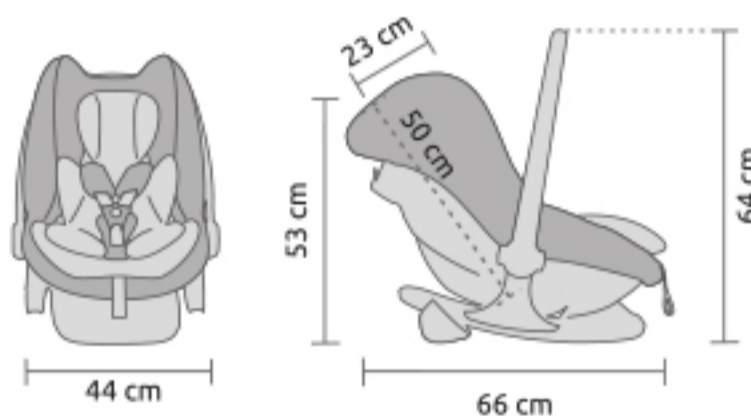

Assento reversível **File**.
 Representado com chassis
 preto mate.

KO434
 Chassis preto - fumé (misto).
 Disponível em preto mate ou fumé - preto.

Easymaxi XLi

de 40 até 80 cm (≤13 kg)

O assento auto Easymaxi **XLi** cumpre com a norma **i-Size** e permite **reclinar o encosto do assento para uma posição mais horizontal**. Incorpora uma pega rebatível para aceder facilmente ao bebé, cintos ajustáveis com três pontos de fixação para garantir um perfeito ajuste e janela em rede na capota para maior ventilação. O Easymaxi **XLi**, mais amplo e mais alto, oferece um conforto e segurança supremos ao bebé e o seu revestimento é extra acolchoado, amovível e lavável. Instala-se no automóvel em posição contrária ao sentido da marcha ou fixa-se ao chassis com um simples clique, oferecendo a máxima segurança em qualquer deslocação.

Peso aprox. 5.7 kg

O Easymaxi **XLi** permite **reclinar o encosto do assento da posição sentado para deitado, para viajar**.

Sistema de proteção "Side Impact" nos seus amplos laterais para garantir uma ótima proteção em caso de impacto lateral.