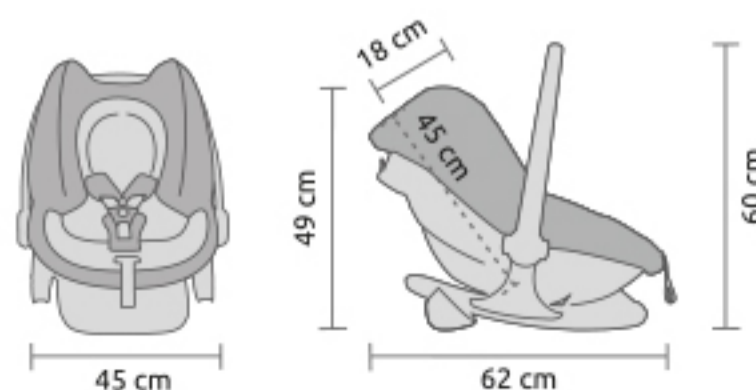

Peso aprox. 4.5 kg