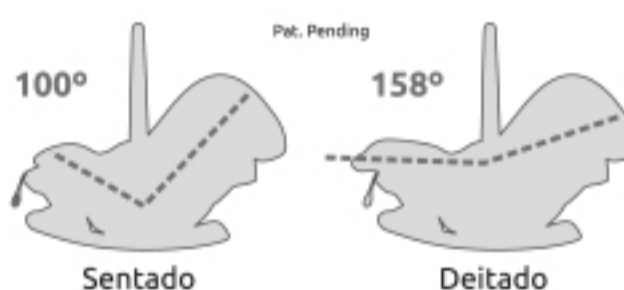

Assento reversível **File**.
 Representado com chassis
 preto mate.

KO434
 Chassis preto - fumé (misto).
 Disponível em preto mate ou fumé - preto.

Easymaxi XLi

de 40 até 80 cm (≤13 kg)

O assento auto Easymaxi **XLi** cumpre com a norma **i-Size** e permite **reclinar o encosto do assento para uma posição mais horizontal**. Incorpora uma pega rebatível para aceder facilmente ao bebé, cintos ajustáveis com três pontos de fixação para garantir um perfeito ajuste e janela em rede na capota para maior ventilação. O Easymaxi **XLi**, mais amplo e mais alto, oferece um conforto e segurança supremos ao bebé e o seu revestimento é extra acolchoado, amovível e lavável. Instala-se no automóvel em posição contrária ao sentido da marcha ou fixa-se ao chassis com um simples clique, oferecendo a máxima segurança em qualquer deslocação.

Peso aprox. 5.7 kg

O Easymaxi **XLi** permite **reclinar o encosto do assento da posição sentado para deitado, para viajar**.

Sistema de proteção "Side Impact" nos seus amplos laterais para garantir uma ótima proteção em caso de impacto lateral.