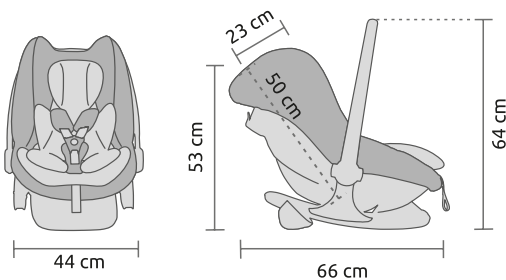

S364
Chasis cromado - marino

atemporal

Easymaxi XLi

de 40 hasta 80 cm (≤ 13 kg)
mirando hacia atrás

i-Size

Easymaxi XLi cumple con la norma i-Size y permite reclinarse el respaldo del asiento, sentado o tumbado. Equipada con una asa reclinable para que pueda acceder cómodamente al bebé y cinturones ajustables con tres puntos de fijación para garantizar una adaptación perfecta al bebé. Easymaxi XLi más ancha y alta, ofrece comodidad y seguridad suprema al bebé e incorpora tapicería extra acolchada, extraíble y lavable. Se instala en el automóvil a contramarcha o al chasis con un simple clic, ofreciendo la máxima seguridad en todo tipo de viajes.

100°
Sentado

158°
Tumbado

Peso aprox. 5.2 kg

Easymaxi XLi permite reclinarse el respaldo del asiento, sentado o tumbado para viajar.

Sistema de protección "Side Impact" en sus amplios laterales para garantizar una óptima protección en caso de impacto lateral.

AUREA

de 40 hasta 125 cm (≤ 25 kg)

i-Size

La silla de auto Aurea se compone de 3 elementos: una base Isofix (b) giratoria a 360 grados para fijarla al coche, una silla infantil (i) para recién nacidos y bebés hasta 87 cm y una silla evolutiva (s) para niños de 40 hasta 125 cm. La versión infantil cuenta con un respaldo reclinable para mayor comodidad. Ambas versiones de asiento cuentan con un cojín extraíble y un arnés de seguridad ajustable de cinco puntos para garantizar un ajuste perfecto al bebé. La versión infantil se puede instalar en el coche en sentido contrario a la marcha, utilizando los cinturones de seguridad del vehículo o la base giratoria opcional.