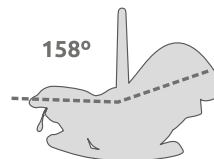

S364
Chasis cromado - marino

atemporal

Easymaxi XLi

de 40 hasta 80 cm (≤ 13 kg)
mirando hacia atrás

i-Size

Easymaxi XLi cumple con la norma i-Size y permite reclinarse el respaldo del asiento, sentado o tumbado. Equipada con una asa reclinable para que pueda acceder cómodamente al bebé y cinturones ajustables con tres puntos de fijación para garantizar una adaptación perfecta al bebé. Easymaxi XLi más ancha y alta, ofrece comodidad y seguridad suprema al bebé e incorpora tapicería extra acolchada, extraíble y lavable. Se instala en el automóvil a contramarcha o al chasis con un simple clic, ofreciendo la máxima seguridad en todo tipo de viajes.

100°
Sentado

158°
Tumbado

Peso aprox. 5.2 kg

Easymaxi XLi permite reclinarse el respaldo del asiento, sentado o tumbado para viajar.

Sistema de protección "Side Impact" en sus amplios laterales para garantizar una óptima protección en caso de impacto lateral.