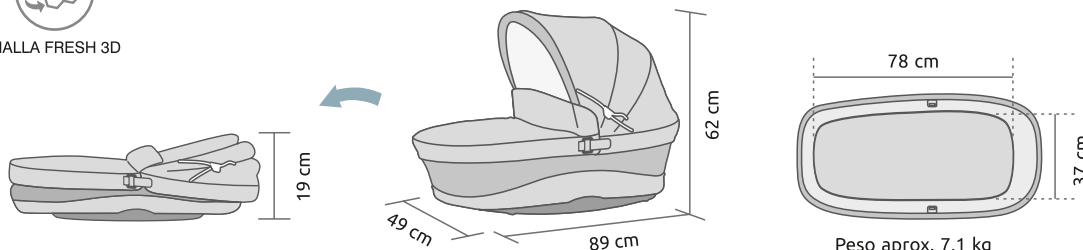

Protección

Confeccionado en ecopiel de alta calidad, fácil mantenimiento, tacto suave, resistente y con protección solar UPF50+.

Plegable para su almacenaje