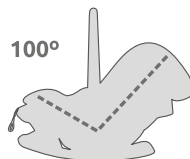

S364
Chasis cromado - marino

atemporal

Easymaxi XLi

de 40 hasta 80 cm (≤ 13 kg)
mirando hacia atrás

i-Size

Easymaxi XLi cumple con la norma i-Size y permite reclinarse el respaldo del asiento, sentado o tumbado. Equipada con una asa reclinable para que pueda acceder cómodamente al bebé y cinturones ajustables con tres puntos de fijación para garantizar una adaptación perfecta al bebé. Easymaxi XLi más ancha y alta, ofrece comodidad y seguridad suprema al bebé e incorpora tapicería extra acolchada, extraíble y lavable. Se instala en el automóvil a contramarcha o al chasis con un simple clic, ofreciendo la máxima seguridad en todo tipo de viajes.

100°
Sentado

158°
Tumbado

Peso aprox. 5.2 kg

Easymaxi XLi permite reclinarse el respaldo del asiento, sentado o tumbado para viajar.

Sistema de protección "Side Impact" en sus amplios laterales para garantizar una óptima protección en caso de impacto lateral.