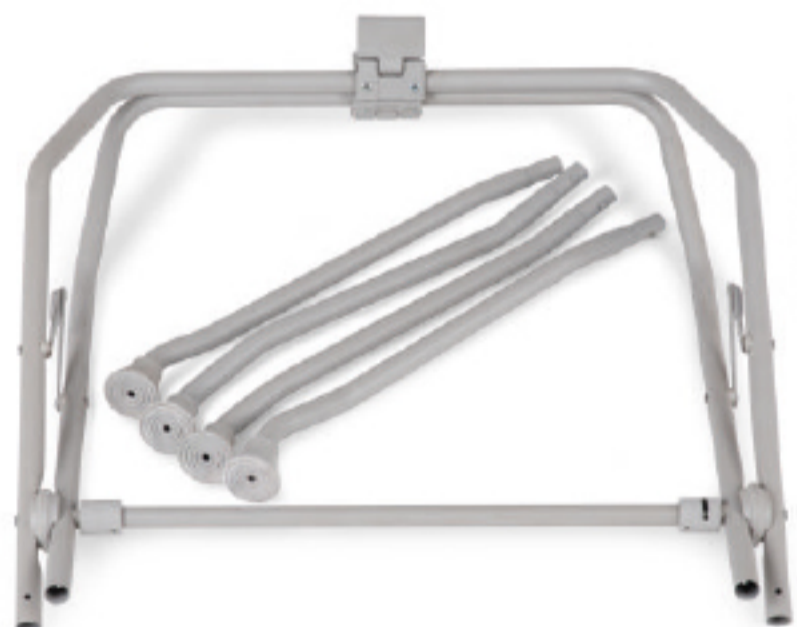

*Carbebé*

new

Bebé-bath

bañera plegable | banheira encartável  
con soporte de metal plegable      com suporte de metal dobrável

Bañera sobre una mesa usando los pies de apoyo plegables, incluidos.

Banheira sobre uma mesa usando os seus pés de apoio rebatíveis, incluídos.

Se puede utilizar con el soporte incluido o solo con sus pies de apoyo plegables.

Soporte plegable con estructura en metal.

Incluye base de apoyo para bebé antideslizante y jabonera.

Pode ser utilizada com o suporte incluído ou sozinha com os seus pés de apoio rebatíveis.

Suporte dobrável com estrutura em metal.

Inclui base de apoio antiderrapante para bebé e saboneteira.

# bañera plegable banheira encartável

Estructura metálica totalmente desmontable, incluyendo las cuatro patas, para ahorrar espacio cuando no esté en uso.

61 x 61 x 16 cm

Estrutura metálica totalmente desmontável, incluindo as quatro pernas, para poupar espaço quando não estiver em uso.