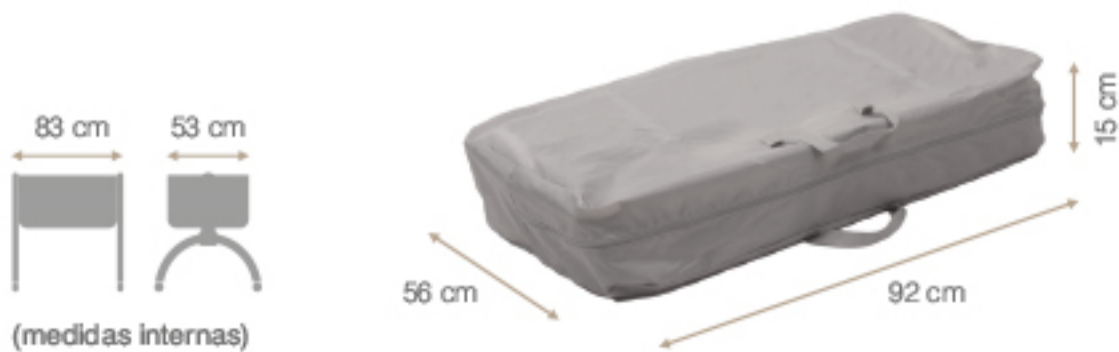

(medidas internas)