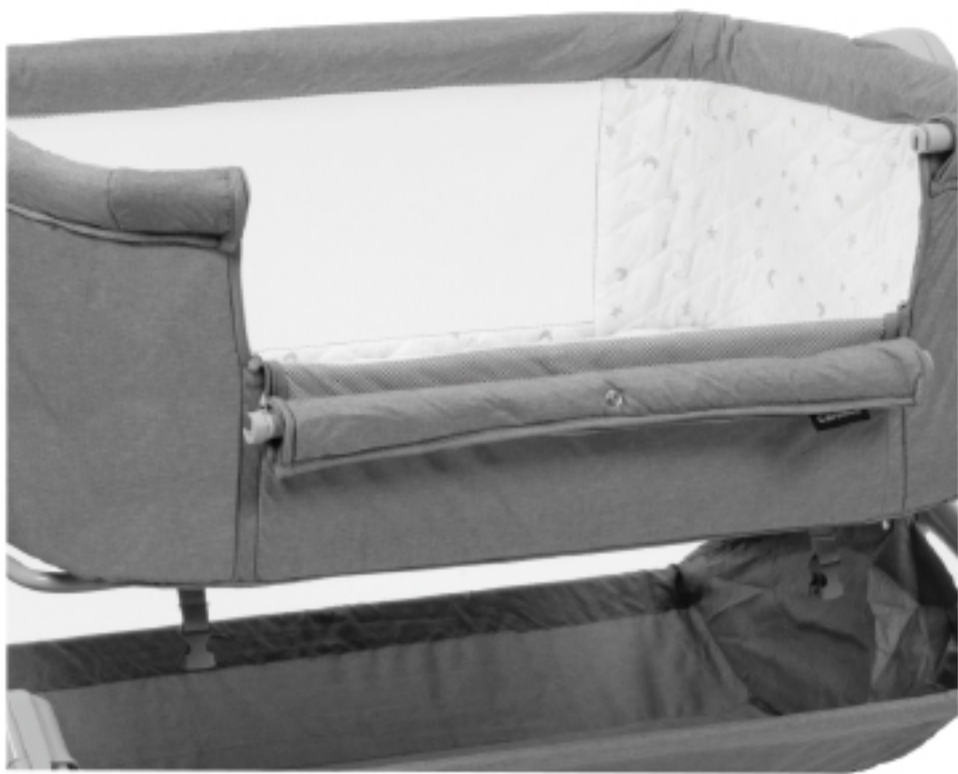

Representada en versión colecho para fijación a la cama de los padres. La minicuna incluye una gran bandeja de tejido para colocar diversos objetos y accesorios del bebé.

Representada na versão cosleep para fixação à cama dos pais. A mini-cama inclui um tabuleiro de grandes dimensões em tecido para colocar vários objetos e acessórios do bebé.